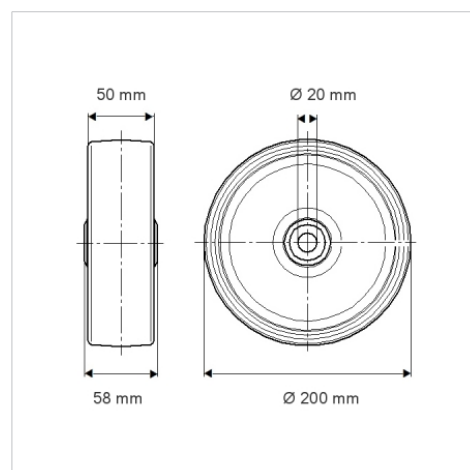

## Technické údaje

Průměr kolečka	200 mm
Šířka běhounu	50 mm
Osa kolečka Ø	20 mm
Délka náboje	58 mm
Teplota	- 40 / + 80 °C
Standard	EN 12532
Hmotnost	0.95 kg
Tvrdość běhounu	Shore D 75
Dynamická nosnost	400 kg
Statická nosnost	800 kg

## Dimensions