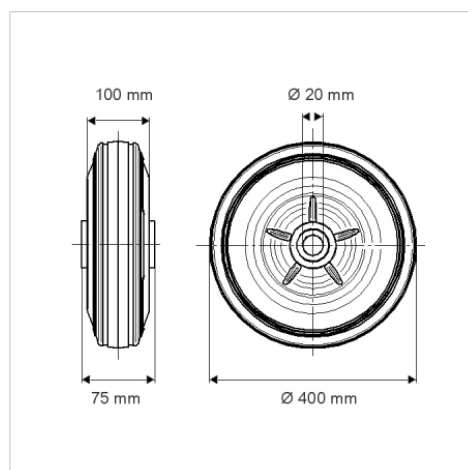

PQO400x100-20 NL74

900114

Střed kolečka vyroben z polypropylénu, Běhoun: nafukovací pneu, kluzné uložení, blokový profil

BETTER MOBILITY. BETTER LIFE.

Obrázky se mohou lišit od skutečného produktu

Technické údaje

Průměr kolečka	400 mm
Šířka kola	100 mm
Osa kolečka \emptyset	20 mm
Délka náboje	74 mm
Hmotnost	2.25 kg
Tvrdość běhounu	Shore A 55
Dynamická nosnost	180 kg

Dimensions

Vlastnosti

Valivý odpor	● ● ● ○ ○
Hlučnost pohybu	● ● ● ○ ○
Opotřebení	● ● ● ○ ○
Ochrana proti korozi	● ● ● ○ ○