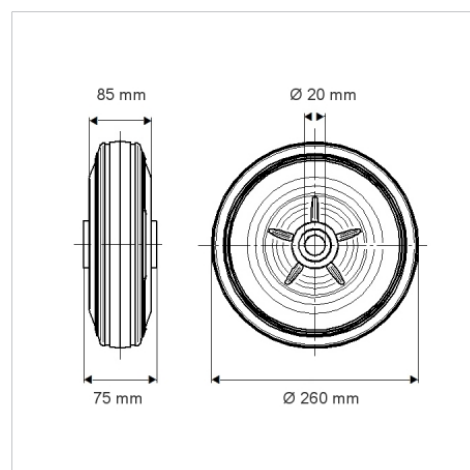

Dimensions

Vlastnosti

Valivý odpor	● ● ● ○ ○
Hlučnost pohybu	● ● ● ○ ○
Opotřebení	● ● ● ○ ○
Ochrana proti korozi	● ● ● ○ ○