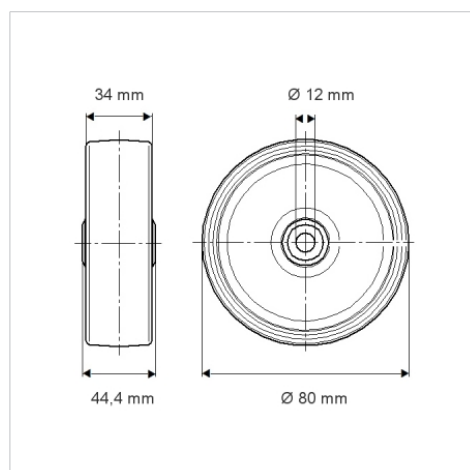

Dimensions

Vlastnosti

Valivý odpor	● ● ● ○ ○
Hlučnost pohybu	● ● ● ○ ○
Opotřebení	● ● ● ● ●
Ochrana proti korozi	● ● ● ○ ○