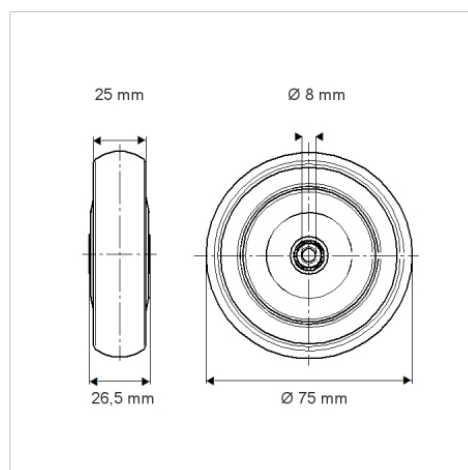

Dimensions

Vlastnosti

Valivý odpor	● ● ● ○ ○
Hlučnost pohybu	● ● ● ○ ○
Opotřebení	● ● ● ○ ○
Ochrana proti korozi	● ● ● ○ ○