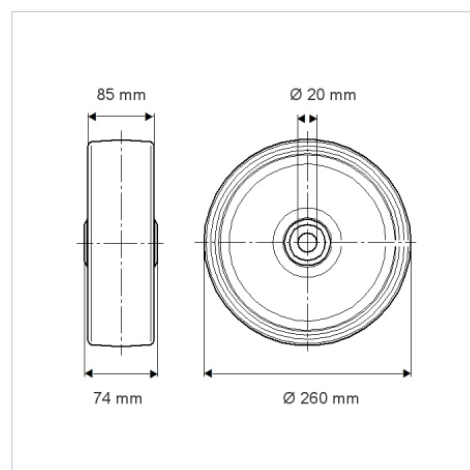

DQP260x85-20 NL74 6PR light

901497

Střed kola vyroben z ocelového výlisku, Běhoun: nafukovací plášť, přesné kuličkové ložisko, blokový profil

BETTER MOBILITY. BETTER LIFE.

Obrázky se mohou lišit od skutečného produktu

Technické údaje

Průměr kolečka	260 mm
Šířka kola	85 mm
Osa kolečka \varnothing	20 mm
Délka náboje	74 mm
Hmotnost	1.565 kg
Tvrdost běhounu	Shore A 55
Dynamická nosnost	150 kg

Dimensions

Vlastnosti

Valivý odpor	● ● ● ○ ○
Hlučnost pohybu	● ● ● ○ ○
Opotřebení	● ● ● ○ ○
Ochrana proti korozi	● ● ● ○ ○