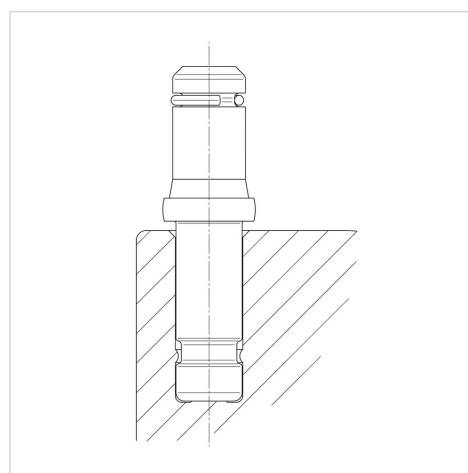

Structure & Mounting

Vlastnosti

Valivý odpor	● ● ● ○ ○
Hlučnost pohybu	● ● ● ○ ○
Opotřebení	● ● ● ○ ○
Ochrana proti korozi	● ● ● ○ ○