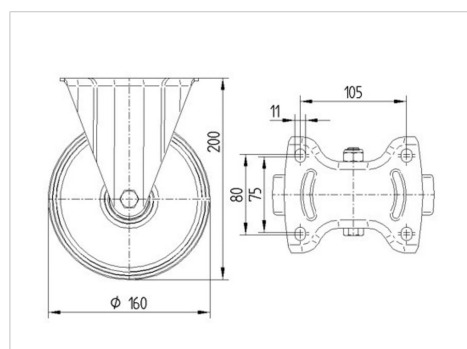

### Technické údaje

Průměr kolečka	160 mm
Šířka běhounu	40 mm
Šířka kolečka	115 mm
Velikost plotny	137 x 115 mm
Rozteč děr	105 x 80/75 mm
Průměr děr	11 mm
Stavební výška	200 mm
Teplota	- 40 / + 80 °C
Standard	EN 12532
Hmotnost	1.426 kg
Tvrdość běhounu	Shore D 75
Dynamická nosnost	500 kg
Statická nosnost	1000 kg

### Dimensions