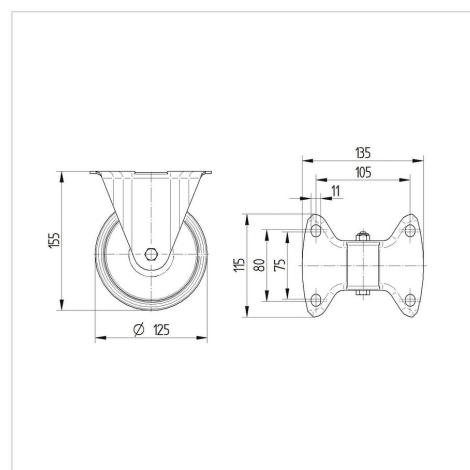

Obrázky se mohou lišit od skutečného produktu

Technické údaje

Průměr kolečka	125 mm
Šířka běhounu	40 mm
Šířka kolečka	85 mm
Velikost plotny	100 x 85 mm
Rozteč děr	80/77 x 60 mm
Průměr děr	9 mm
Stavební výška	155 mm
Teplota	- 40 / + 80 °C
Standard	EN 12532
Hmotnost	0.599 kg
Tvrdost běhounu	Shore D 75
Dynamická nosnost	250 kg
Statická nosnost	500 kg

Vlastnosti

Valivý odpor	● ● ● ○ ○
Hlučnost pohybu	● ● ● ○ ○
Opotřebení	● ● ● ● ●
Ochrana proti korozi	● ● ● ● ●

Dimensions

ALPHA

8478U00125P62

EAN 4031582313406

BETTER MOBILITY. BETTER LIFE.

Structure & Mounting