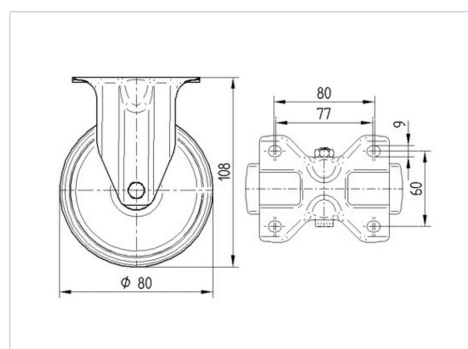

ALPHA

8478U00080P62

EAN 4031582313383

Pevné kolečko, Vidlice vyrobená z nerezové oceli, kolo se šroubem a maticí, uchycení s plotýnkou.

Střed kolečka vyroben z polyamidu, kluzné uložení

TENTE

BETTER MOBILITY. BETTER LIFE.

Obrázky se mohou lišit od skutečného produktu

Technické údaje

Průměr kolečka	80 mm
Šířka běhounu	34 mm
Šířka kolečka	85 mm
Velikost plotny	100 x 85 mm
Rozteč děr	80/77 x 60 mm
Průměr děr	9 mm
Stavební výška	108 mm
Teplota	- 40 / + 80 °C
Standard	EN 12532
Hmotnost	0.376 kg
Tvrdost běhounu	Shore D 75
Dynamická nosnost	200 kg
Statická nosnost	400 kg

Dimensions

Vlastnosti

Valivý odpor	● ● ● ○ ○
Hlučnost pohybu	● ● ● ○ ○
Opotřebení	● ● ● ● ●
Ochrana proti korozi	● ● ● ● ●

ALPHA

8478U00080P62

EAN 4031582313383

BETTER MOBILITY. BETTER LIFE.

Structure & Mounting