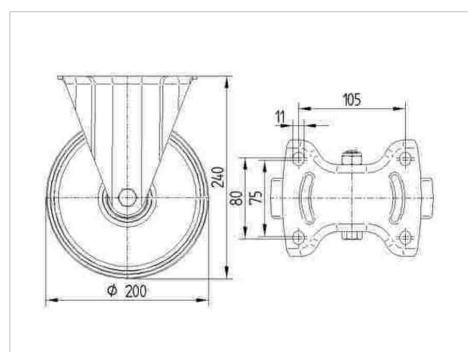

TENTE

BETTER MOBILITY. BETTER LIFE.

Obrázky se mohou lišit od skutečného produktu

Technické údaje

Průměr kolečka	200 mm
Šířka běhounu	46 mm
Velikost plotny	137 x 115 mm
Rozteč děr	105 x 80/75 mm
Průměr děr	11 mm
Stavební výška	240 mm
Teplota	- 20 / + 80 °C
Standard	EN 12532
Hmotnost	2.248 kg
Tvrdost běhounu	Shore A 64
Dynamická nosnost	400 kg
Statická nosnost	800 kg

Dimensions

Vlastnosti

Valivý odpor	● ● ● ○ ○
Hlučnost pohybu	● ● ● ● ●
Opotřebení	● ● ● ○ ○
Ochrana proti korozi	● ● ● ● ●

ALPHA

8478UFX200P63

EAN 4031582313376

BETTER MOBILITY. BETTER LIFE.

Structure & Mounting