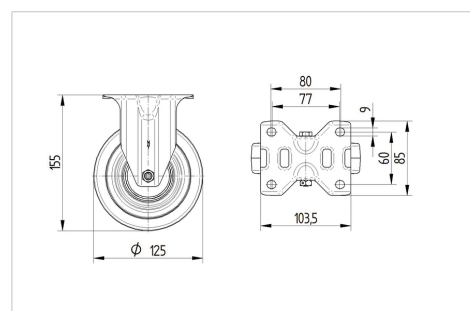

TENTE

BETTER MOBILITY. BETTER LIFE.

Obrázky se mohou lišit od skutečného produktu

Technické údaje

Průměr kolečka	125 mm
Šířka běhounu	36 mm
Šířka kolečka	85 mm
Velikost plotny	103.5 x 85 mm
Rozteč děr	80/77 x 60 mm
Průměr děr	9 mm
Stavební výška	155 mm
Teplota	- 20 / + 80 °C
Standard	EN 12532
Hmotnost	1.82 kg
Tvrdost běhounu	Shore A 64
Dynamická nosnost	250 kg
Statická nosnost	500 kg

Vlastnosti

Valivý odpor	● ● ● ○ ○
Hlučnost pohybu	● ● ● ● ●
Opotřebení	● ● ● ○ ○
Ochrana proti korozi	● ● ● ○ ○

Dimensions

ALPHA

8478UFX125P62

EAN 4031582438987

BETTER MOBILITY. BETTER LIFE.

Structure & Mounting