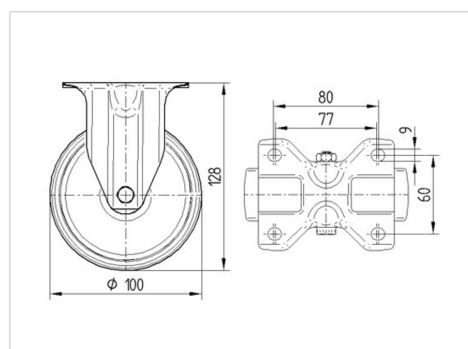

TENTE

BETTER MOBILITY. BETTER LIFE.

Obrázky se mohou lišit od skutečného produktu

Technické údaje

Průměr kolečka	100 mm
Šířka běhounu	34 mm
Šířka kolečka	85 mm
Velikost plotny	100 x 85 mm
Rozteč děr	80/77 x 60 mm
Průměr děr	9 mm
Stavební výška	128 mm
Teplota	- 20 / + 80 °C
Standard	EN 12532
Hmotnost	0.595 kg
Tvrdost běhounu	Shore A 63
Dynamická nosnost	160 kg
Statická nosnost	320 kg

Dimensions

Vlastnosti

Valivý odpor	● ● ● ○ ○
Hlučnost pohybu	● ● ● ● ●
Opotřebení	● ● ● ○ ○
Ochrana proti korozi	● ● ● ● ●

ALPHA

8478UFX100P62

EAN 4031582339390

BETTER MOBILITY. BETTER LIFE.

Structure & Mounting