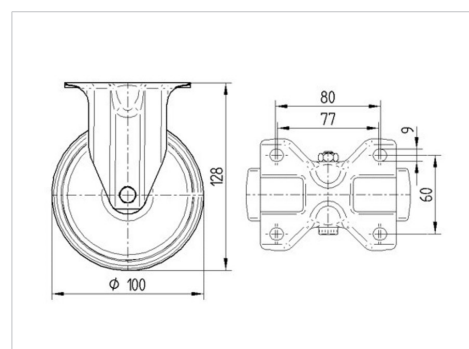

TENTE

BETTER MOBILITY. BETTER LIFE.

Obrázky se mohou lišit od skutečného produktu

Technické údaje

Průměr kolečka	100 mm
Šířka běhounu	35 mm
Velikost plotny	100 x 85 mm
Rozteč děr	80/77 x 60 mm
Průměr děr	9 mm
Stavební výška	128 mm
Teplota	- 40 / + 280 °C
Standard	EN 12532
Hmotnost	0.512 kg
Tvrdost běhounu	Shore D 85
Dynamická nosnost	125 kg
Statická nosnost	250 kg

Dimensions

Vlastnosti

Valivý odpor	● ● ● ● ○
Hlučnost pohybu	● ● ● ○ ○
Opotřebení	● ● ● ● ●
Ochrana proti korozi	● ● ● ● ●

ALPHA

8478BOG100P62

EAN 4031582347074

BETTER MOBILITY. BETTER LIFE.

Structure & Mounting