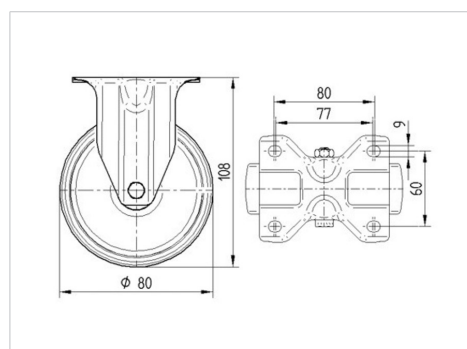

TENTE

BETTER MOBILITY. BETTER LIFE.

Obrázky se mohou lišit od skutečného produktu

Technické údaje

Průměr kolečka	80 mm
Šířka běhounu	35 mm
Velikost plotny	100 x 85 mm
Rozteč děr	80/77 x 60 mm
Průměr děr	9 mm
Stavební výška	108 mm
Teplota	- 40 / + 280 °C
Standard	EN 12532
Hmotnost	0.472 kg
Tvrdość běhounu	Shore D 85
Dynamická nosnost	100 kg
Statická nosnost	200 kg

Dimensions

Vlastnosti

Valivý odpor	● ● ● ● ○
Hlučnost pohybu	● ● ● ○ ○
Opotřebení	● ● ● ● ●
Ochrana proti korozi	● ● ● ● ●

ALPHA

8478BOG080P62

EAN 4031582347258

BETTER MOBILITY. BETTER LIFE.

Structure & Mounting