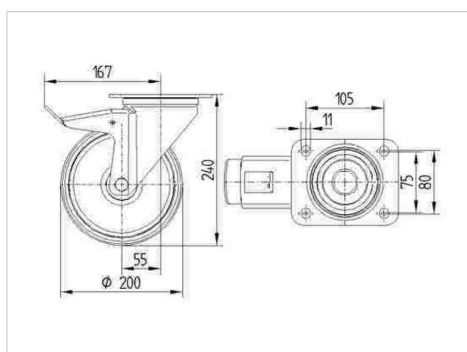

# ALPHA

**8477UOO200P63**

EAN 4031582313130

Otočné kolečko s totální brzdou, v zadní části kola, Vidlice vyrobená z nerezové oceli, dvojitá kuličková dráha v otočné hlavě kolečka, kolo se šroubem a maticí, uchycení s plotýnkou. Střed kolečka vyroben z polyamidu, kluzné uložení

## Technické údaje

Průměr kolečka	200 mm
Šířka běhounu	50 mm
Šířka kolečka	96 mm
Velikost plotny	137 x 105 mm
Rozteč děr	105 x 80/75 mm
Průměr děr	11 mm
Hlava kolečka-Ø	96 mm
Vyosení	55 mm
Přesah kolečka	334 mm
Stavební výška	240 mm
Teplota	- 25 / + 80 °C
Standard	EN 12532
Hmotnost	2.41 kg
Poloměr otáčení	167 mm
Tvrdost běhounu	Shore D 75
Dynamická nosnost	500 kg
Statická nosnost	1000 kg

## Dimensions