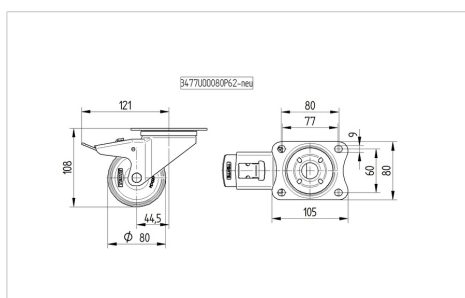

Dimensions