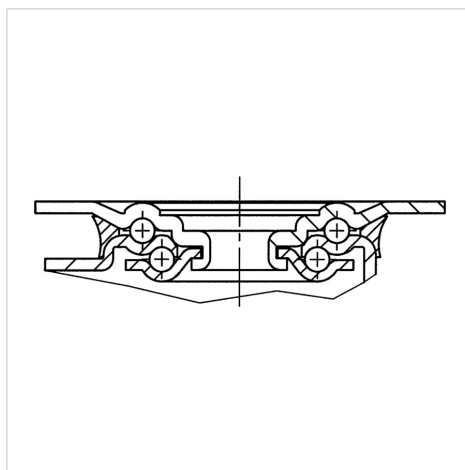

Structure & Mounting