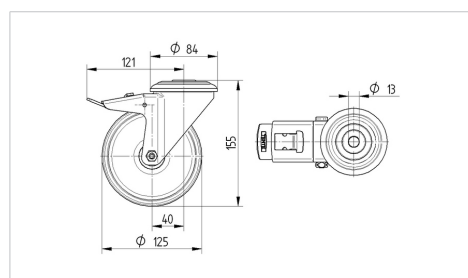

Dimensions