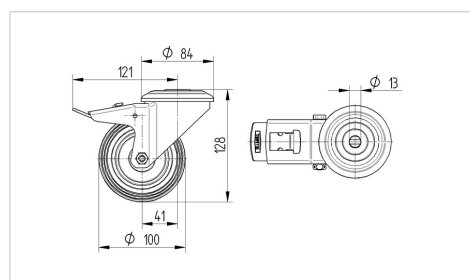

Dimensions