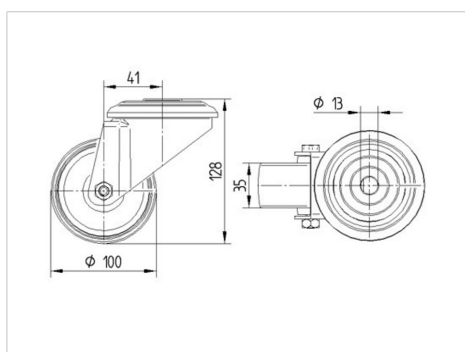

Dimensions