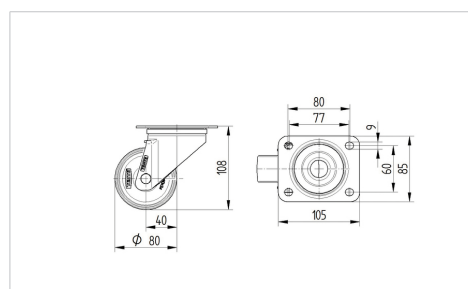

Dimensions