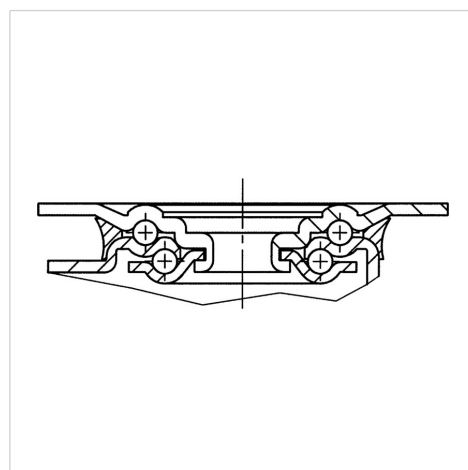

Structure & Mounting