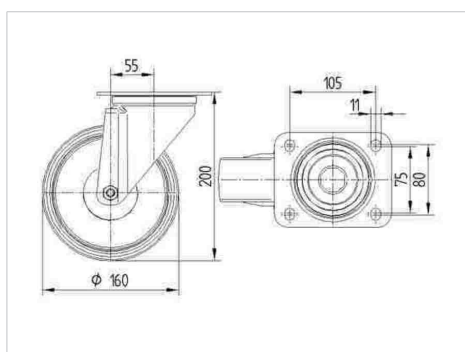

### Technické údaje

Průměr kolečka	160 mm
Šířka běhounu	46 mm
Velikost plotny	137 x 105 mm
Rozteč děr	105 x 80/75 mm
Průměr děr	11 mm
Vyosení	55 mm
Přesah kolečka	270 mm
Stavební výška	200 mm
Teplota	- 20 / + 80 °C
Standard	EN 12532
Hmotnost	2.227 kg
Poloměr otáčení	135 mm
Tvrdost běhounu	Shore A 64
Dynamická nosnost	300 kg
Statická nosnost	600 kg

### Dimensions