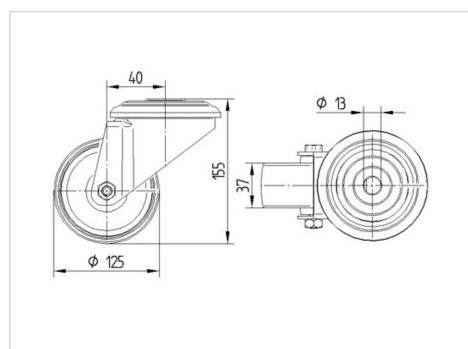

Dimensions