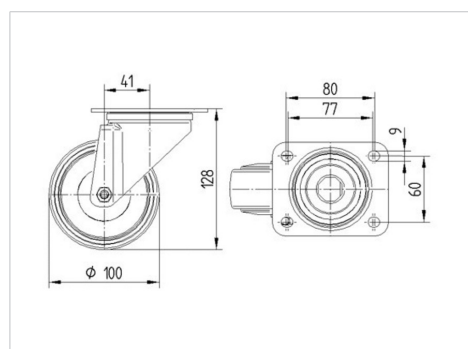

### Technické údaje

Průměr kolečka	100 mm
Šířka běhounu	34 mm
Šířka kolečka	75 mm
Velikost plotny	105 x 85 mm
Rozteč děr	80/77 x 60 mm
Průměr děr	9 mm
Hlava kolečka-Ø	75 mm
Vyosení	41 mm
Přesah kolečka	182 mm
Stavební výška	128 mm
Teplota	- 20 / + 80 °C
Standard	EN 12532
Hmotnost	0.797 kg
Poloměr otáčení	91 mm
Tvrдость běhounu	Shore A 63
Dynamická nosnost	160 kg
Statická nosnost	320 kg

### Dimensions