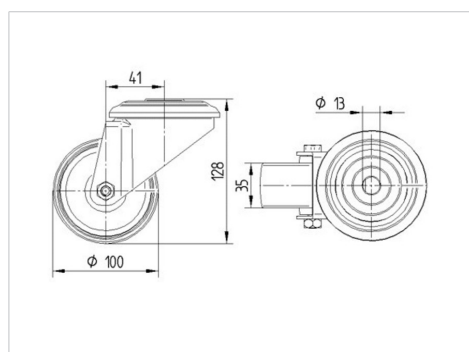

### Technické údaje

Průměr kolečka	100 mm
Šířka běhounu	34 mm
Šířka kolečka	75 mm
Středová díra	13 mm
Hlava kolečka-Ø	75 mm
Vyosení	41 mm
Přesah kolečka	182 mm
Stavební výška	128 mm
Teplota	- 20 / + 80 °C
Standard	EN 12532
Hmotnost	0.764 kg
Poloměr otáčení	91 mm
Tvrdost běhounu	Shore A 63
Dynamická nosnost	150 kg
Statická nosnost	300 kg

### Dimensions