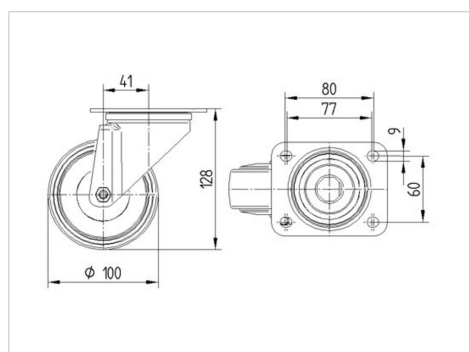

Dimensions