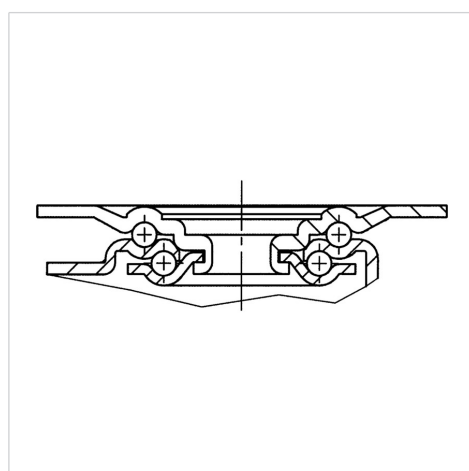

Structure & Mounting