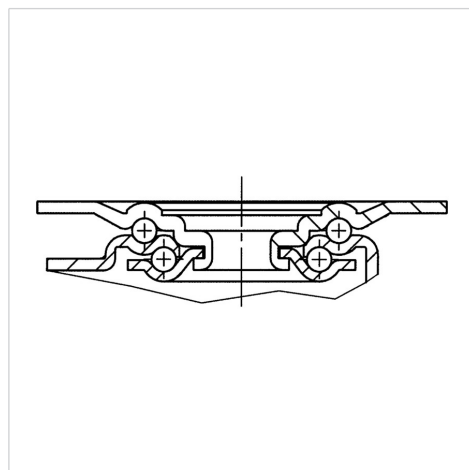

Structure & Mounting