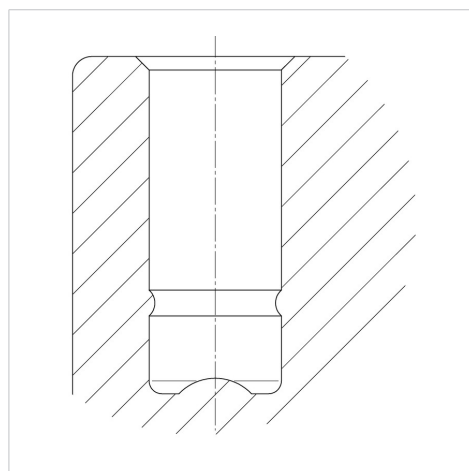

Structure & Mounting

Vlastnosti

Valivý odpor	● ● ● ○ ○
Hlučnost pohybu	● ● ● ○ ○
Opotřebení	● ● ● ● ●
Ochrana proti korozi	● ● ● ● ○