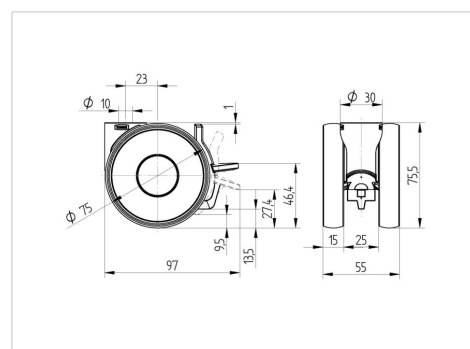

Dimensions