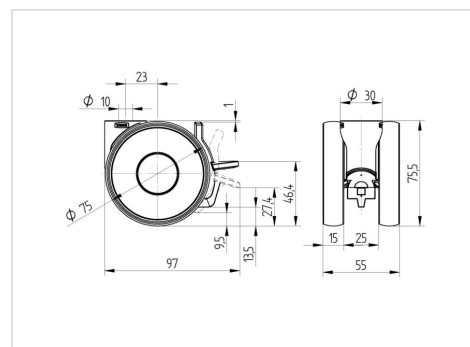

### Technické údaje

Průměr kolečka	75 mm
Šířka kola	15 mm
Šířka kolečka	55 mm
Středová díra	10 mm
Hlava kolečka-Ø	30 mm
Vyosení	23 mm
Přesah kolečka	164 mm
Stavební výška	75.5 mm
Teplota	-20/+60 °C
Standard	EN12528
Hmotnost	0.175 kg
Poloměr otáčení	82 mm
Tvrdost běhounu	Shore A92
Dynamická nosnost	90 kg
Statická nosnost	180 kg

### Dimensions