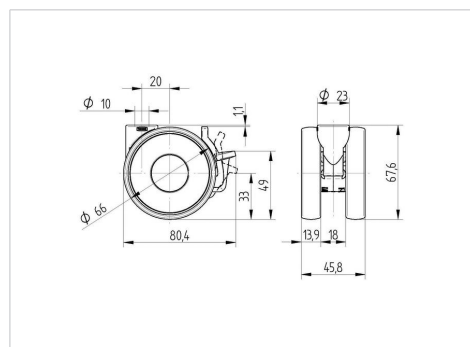

Dimensions