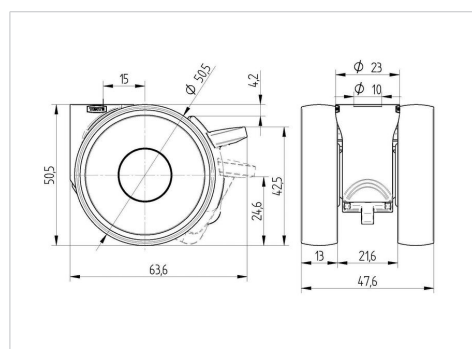

Dimensions