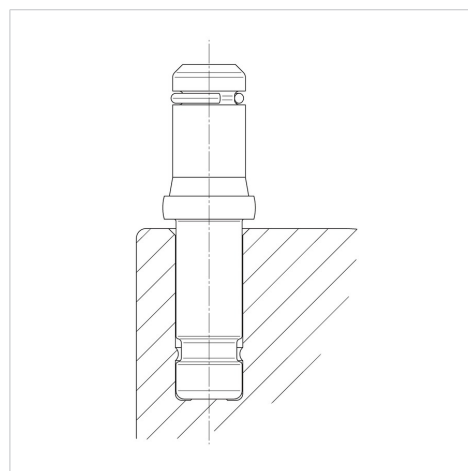

Structure & Mounting

Vlastnosti

Valivý odpor	● ● ● ○ ○
Hlučnost pohybu	● ● ● ○ ○
Opotřebení	● ● ● ○ ○
Ochrana proti korozi	● ● ● ● ○