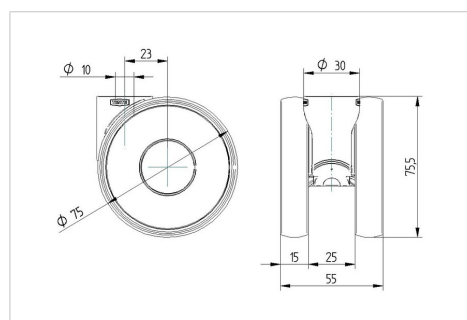

LINEA

5920UAO075L51-10 RAL7001

EAN 4031582377460

Otočné kolečko, Vidlice z polyamidu, s průchozí dírou. Střed kolečka vyroben z polyamidu, vysoké zatížení, kluzné uložení, Běhoun: polyuretan, kluzné uložení

TENTE

BETTER MOBILITY. BETTER LIFE.

Obrázky se mohou lišit od skutečného produktu

Technické údaje

Průměr kolečka	75 mm
Šířka kola	15 mm
Šířka kolečka	55 mm
Středová díra	10 mm
Hlava kolečka-$\emptyset$	30 mm
Vyosení	23 mm
Přesah kolečka	130 mm
Stavební výška	75.5 mm
Teplota	- 20 / + 60 °C
Standard	EN 12528
Hmotnost	0.155 kg
Poloměr otáčení	65 mm
Tvrdost běhounu	Shore A 92
Dynamická nosnost	90 kg
Statická nosnost	180 kg

Vlastnosti

Valivý odpor	● ● ● ○ ○
Hlučnost pohybu	● ● ● ○ ○
Opotřebení	● ● ● ○ ○
Ochrana proti korozi	● ● ● ● ○

Dimensions