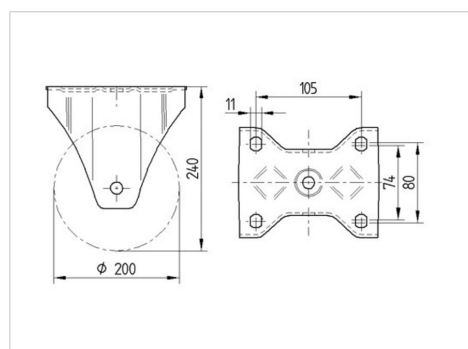

### Technické údaje

Průměr kolečka	200 mm
Šířka běhounu	50 mm
Velikost plotny	137 x 117 mm
Rozteč děr	105 x 80/74 mm
Průměr děr	11 mm
Stavební výška	240 mm
Teplota	- 40 / + 80 °C
Standard	EN 12532, EN
Hmotnost	2.675 kg
Tvrdost běhounu	Shore D 75
Dynamická nosnost	800 kg
Statická nosnost	1600 kg

### Dimensions