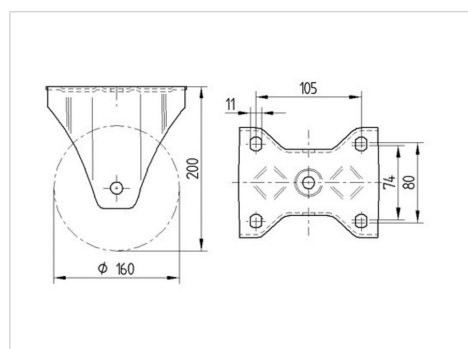

### Technické údaje

|                   |                |
|-------------------|----------------|
| Průměr kolečka    | 160 mm         |
| Šířka běhounu     | 50 mm          |
| Velikost plotny   | 137 x 117 mm   |
| Rozteč děr        | 105 x 80/75 mm |
| Průměr děr        | 11 mm          |
| Stavební výška    | 200 mm         |
| Teplota           | - 40 / + 80 °C |
| Standard          | EN 12532       |
| Hmotnost          | 2.191 kg       |
| Tvrdost běhounu   | Shore D 75     |
| Dynamická nosnost | 800 kg         |
| Statická nosnost  | 1600 kg        |

### Dimensions