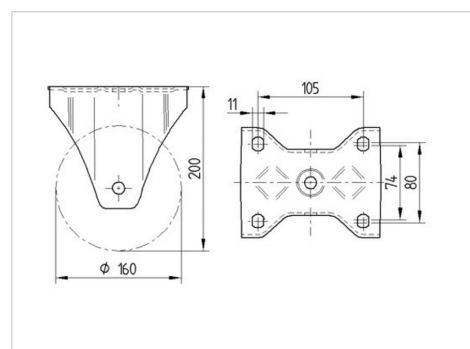

TENTE

BETTER MOBILITY. BETTER LIFE.

Obrázky se mohou lišit od skutečného produktu

Technické údaje

Průměr kolečka	160 mm
Šířka běhounu	50 mm
Velikost plotny	137 x 117 mm
Rozteč děr	105 x 80/75 mm
Průměr děr	11 mm
Stavební výška	200 mm
Teplota	- 20 / + 60 °C
Standard	EN 12533
Hmotnost	2.164 kg
Tvrdost běhounu	Shore A 75
Dynamická nosnost	640 kg
Statická nosnost	1280 kg

Dimensions

Vlastnosti

Valivý odpor	● ● ● ○ ○
Hlučnost pohybu	● ● ● ○ ○
Opotřebení	● ● ● ● ○
Ochrana proti korozi	● ● ● ○ ○

ZETA

4688ICP160P63 soft

EAN 4031582465983

BETTER MOBILITY. BETTER LIFE.

Structure & Mounting