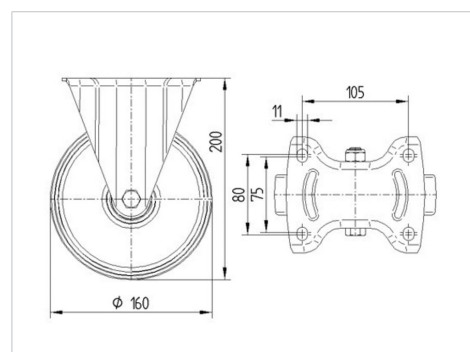

TENTE

BETTER MOBILITY. BETTER LIFE.

Obrázky se mohou lišit od skutečného produktu

Technické údaje

Průměr kolečka	160 mm
Šířka kola	40 mm
Šířka kolečka	115 mm
Velikost plotny	137 x 115 mm
Rozteč děr	105 x 80/75 mm
Průměr děr	11 mm
Stavební výška	200 mm
Teplota	- 25 / + 80 °C
Standard	EN 12532
Hmotnost	1.35 kg
Tvrdost běhounu	Shore D 75
Dynamická nosnost	350 kg
Statická nosnost	700 kg

Vlastnosti

Valivý odpor	● ● ● ○ ○
Hlučnost pohybu	● ● ● ○ ○
Opotřebení	● ● ● ● ●
Ochrana proti korozi	● ● ● ○ ○

Dimensions

ALPHA

3478UOR160P63

EAN 4031582307108

BETTER MOBILITY. BETTER LIFE.

Structure & Mounting