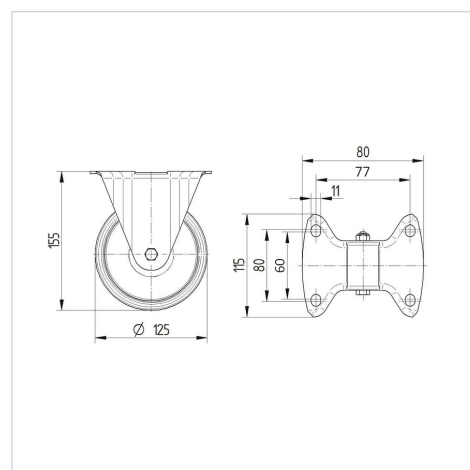

Dimensions

Vlastnosti

Valivý odpor	● ● ● ○ ○
Hlučnost pohybu	● ● ● ○ ○
Opotřebení	● ● ● ● ●
Ochrana proti korozi	● ● ● ○ ○