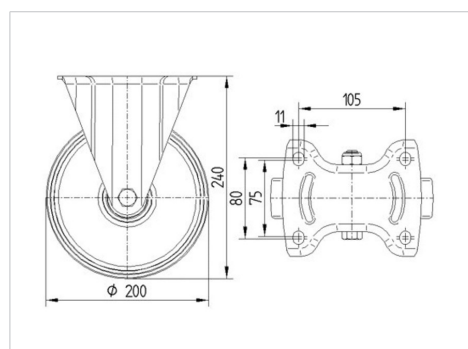

TENTE

BETTER MOBILITY. BETTER LIFE.

Obrázky se mohou lišit od skutečného produktu

Technické údaje

Průměr kolečka	200 mm
Šířka běhounu	50 mm
Velikost plotny	137 x 115 mm
Rozteč děr	105 x 80/75 mm
Průměr děr	11 mm
Stavební výška	240 mm
Teplota	- 40 / + 80 °C
Standard	EN 12532
Hmotnost	1.99 kg
Tvrdost běhounu	Shore D 75
Dynamická nosnost	350 kg
Statická nosnost	700 kg

Dimensions

Vlastnosti

Valivý odpor	● ● ● ○ ○
Hlučnost pohybu	● ● ● ○ ○
Opotřebení	● ● ● ● ●
Ochrana proti korozi	● ● ● ○ ○

ALPHA

3478UOR200P63

EAN 4031582307115

BETTER MOBILITY. BETTER LIFE.

Structure & Mounting