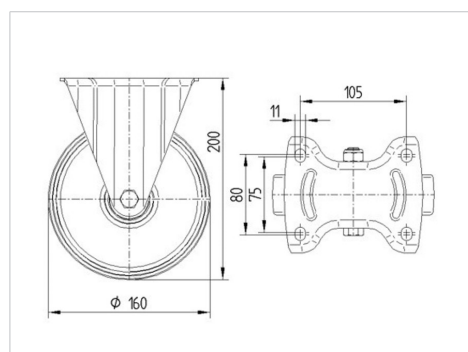

TENTE

BETTER MOBILITY. BETTER LIFE.

Obrázky se mohou lišit od skutečného produktu

Technické údaje

Průměr kolečka	160 mm
Šířka běhounu	40 mm
Velikost plotny	137 x 115 mm
Rozteč děr	105 x 80/75 mm
Průměr děr	11 mm
Stavební výška	200 mm
Teplota	- 40 / + 80 °C
Standard	EN 12532
Hmotnost	1.35 kg
Tvrdost běhounu	Shore D 75
Dynamická nosnost	350 kg
Statická nosnost	700 kg

Dimensions

Vlastnosti

Valivý odpor	● ● ● ○ ○
Hlučnost pohybu	● ● ● ○ ○
Opotřebení	● ● ● ● ●
Ochrana proti korozi	● ● ● ○ ○

ALPHA

3478UOR160P63

EAN 4031582307108

BETTER MOBILITY. BETTER LIFE.

Structure & Mounting