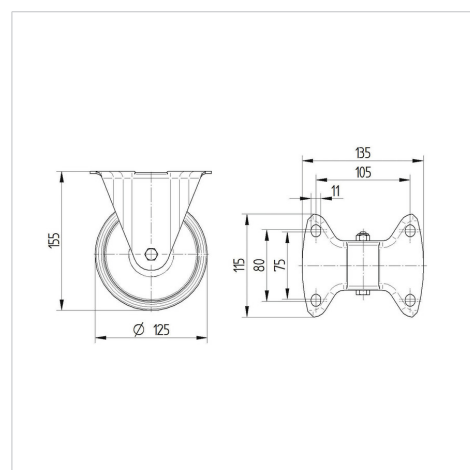

### Technické údaje

Průměr kolečka	125 mm
Šířka běhounu	40 mm
Velikost plotny	103 x 85 mm
Rozteč děr	80/77 x 60 mm
Průměr děr	9 mm
Stavební výška	155 mm
Teplota	- 40 / + 80 °C
Standard	EN 12532
Hmotnost	0.628 kg
Tvrdost běhounu	Shore D 75
Dynamická nosnost	250 kg
Statická nosnost	500 kg

### Dimensions