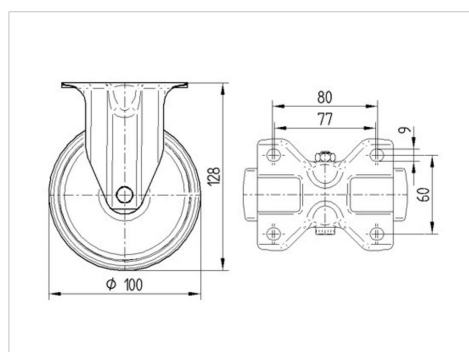

TENTE

BETTER MOBILITY. BETTER LIFE.

Obrázky se mohou lišit od skutečného produktu

Technické údaje

Průměr kolečka	100 mm
Šířka běhounu	36 mm
Velikost plotny	103 x 85 mm
Rozteč děr	80/77 x 60 mm
Průměr děr	9 mm
Stavební výška	128 mm
Teplota	- 40 / + 80 °C
Standard	EN 12532
Hmotnost	0.486 kg
Tvrdost běhounu	Shore D 75
Dynamická nosnost	200 kg
Statická nosnost	400 kg

Dimensions

Vlastnosti

Valivý odpor	● ● ● ○ ○
Hlučnost pohybu	● ● ● ○ ○
Opotřebení	● ● ● ● ●
Ochrana proti korozi	● ● ● ○ ○

ALPHA

3478UOR100P62

EAN 4031582030440

BETTER MOBILITY. BETTER LIFE.

Structure & Mounting