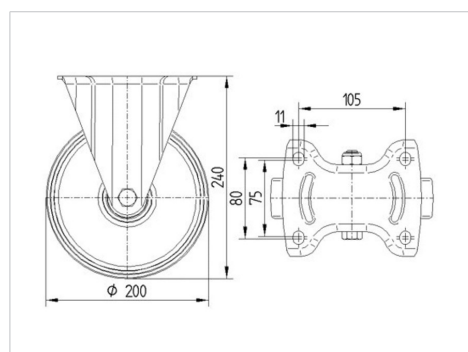

ALPHA

3478UOO200x50P63

EAN 4031582432640

Pevné kolečko, Vidlice vyrobená z ocelového vylisku, pozinkováno, kolo uchyceno středovým šroubem s maticí
Střed kolečka vyroben z polyamidu, kluzné uložení

TENTE

BETTER MOBILITY. BETTER LIFE.

Obrázky se mohou lišit od skutečného produktu

Technické údaje

Průměr kolečka	200 mm
Šířka kola	50 mm
Velikost plotny	137 x 115 mm
Rozteč děr	105 x 80/75 mm
Průměr děr	11 mm
Stavební výška	240 mm
Teplota	- 40 / + 80 °C
Standard	EN 12532
Hmotnost	1.835 kg
Tvrdost běhounu	Shore D 75
Dynamická nosnost	350 kg
Statická nosnost	700 kg

Dimensions

Vlastnosti

Valivý odpor	● ● ● ○ ○
Hlučnost pohybu	● ● ● ○ ○
Opotřebení	● ● ● ● ●
Ochrana proti korozi	● ● ● ○ ○

ALPHA

3478UOO200x50P63

EAN 4031582432640

BETTER MOBILITY. BETTER LIFE.

Structure & Mounting