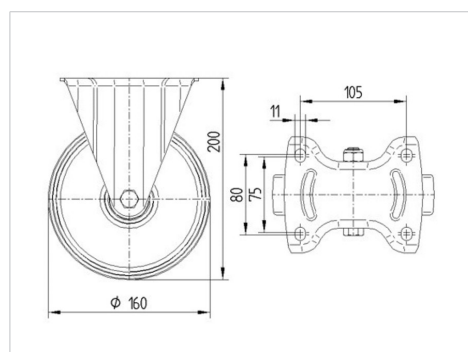

TENTE

BETTER MOBILITY. BETTER LIFE.

Obrázky se mohou lišit od skutečného produktu

Technické údaje

Průměr kolečka	160 mm
Šířka kola	40 mm
Šířka kolečka	115 mm
Velikost plotny	137 x 115 mm
Rozteč děr	105 x 80/75 mm
Průměr děr	11 mm
Stavební výška	200 mm
Teplota	- 40 / + 80 °C
Standard	EN 12532
Hmotnost	1.35 kg
Tvrdost běhounu	Shore D 75
Dynamická nosnost	350 kg
Statická nosnost	700 kg

Dimensions

Vlastnosti

Valivý odpor	● ● ● ○ ○
Hlučnost pohybu	● ● ● ○ ○
Opotřebení	● ● ● ● ●
Ochrana proti korozi	● ● ● ○ ○

ALPHA

3478U00160P63

EAN 4031582030136

BETTER MOBILITY. BETTER LIFE.

Structure & Mounting