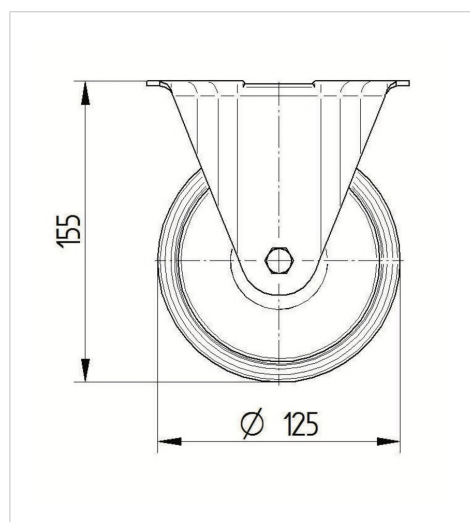

TENTE

BETTER MOBILITY. BETTER LIFE.

Obrázky se mohou lišit od skutečného produktu

Technické údaje

| | |
|-------------------|----------------|
| Průměr kolečka | 125 mm |
| Šířka kola | 40 mm |
| Šířka kolečka | 85 mm |
| Velikost plotny | 103 x 85 mm |
| Rozteč děr | 80/77 x 60 mm |
| Průměr děr | 9 mm |
| Stavební výška | 155 mm |
| Teplota | - 40 / + 80 °C |
| Standard | EN 12532 |
| Hmotnost | 0.613 kg |
| Tvrdość běhounu | Shore D 75 |
| Dynamická nosnost | 250 kg |
| Statická nosnost | 500 kg |

Dimensions

Vlastnosti

| | |
|----------------------|-----------|
| Valivý odpor | ● ● ● ○ ○ |
| Hlučnost pohybu | ● ● ● ○ ○ |
| Opotřebení | ● ● ● ● ● |
| Ochrana proti korozi | ● ● ● ○ ○ |

ALPHA

3478U00125P62