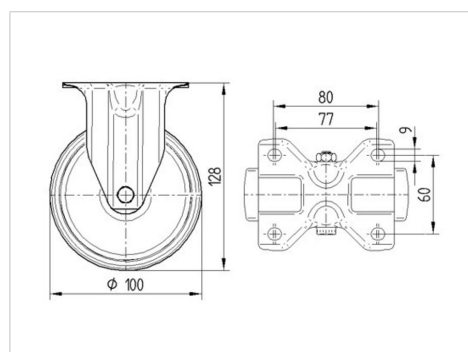

TENTE

BETTER MOBILITY. BETTER LIFE.

Obrázky se mohou lišit od skutečného produktu

Technické údaje

Průměr kolečka	100 mm
Šířka kola	36 mm
Šířka kolečka	85 mm
Velikost plotny	103 x 85 mm
Rozteč děr	80/77 x 60 mm
Průměr děr	9 mm
Stavební výška	128 mm
Teplota	- 40 / + 80 °C
Standard	EN 12532
Hmotnost	0.371 kg
Tvrdost běhounu	Shore D 75
Dynamická nosnost	200 kg
Statická nosnost	400 kg

Dimensions

Vlastnosti

Valivý odpor	● ● ● ○ ○
Hlučnost pohybu	● ● ● ○ ○
Opotřebení	● ● ● ● ●
Ochrana proti korozi	● ● ● ○ ○

ALPHA

3478UOO100P62

EAN 4031582030112

BETTER MOBILITY. BETTER LIFE.

Structure & Mounting