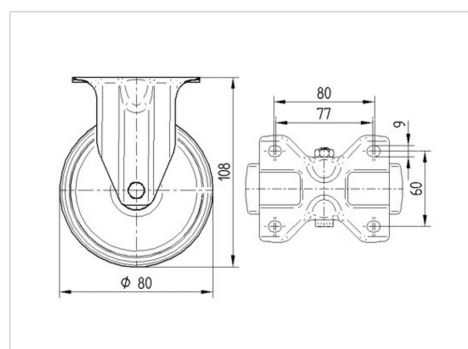

TENTE

BETTER MOBILITY. BETTER LIFE.

Obrázky se mohou lišit od skutečného produktu

Technické údaje

Průměr kolečka	80 mm
Šířka kola	34 mm
Šířka kolečka	85 mm
Velikost plotny	103 x 85 mm
Rozteč děr	80/77 x 60 mm
Průměr děr	9 mm
Stavební výška	108 mm
Teplota	- 40 / + 80 °C
Standard	EN 12532
Hmotnost	0.382 kg
Tvrdost běhounu	Shore D 75
Dynamická nosnost	200 kg
Statická nosnost	400 kg

Dimensions

Vlastnosti

Valivý odpor	● ● ● ○ ○
Hlučnost pohybu	● ● ● ○ ○
Opotřebení	● ● ● ● ●
Ochrana proti korozi	● ● ● ○ ○

ALPHA

3478U00080P62

EAN 4031582030105

BETTER MOBILITY. BETTER LIFE.

Structure & Mounting