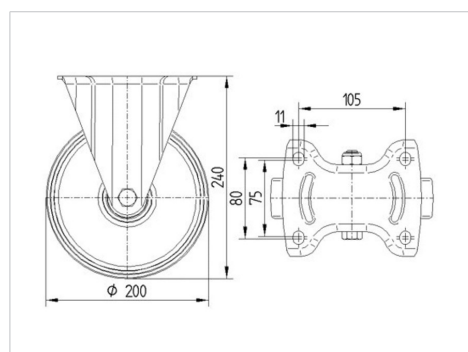

TENTE

BETTER MOBILITY. BETTER LIFE.

Obrázky se mohou lišit od skutečného produktu

Technické údaje

Průměr kolečka	200 mm
Šířka běhounu	46 mm
Šířka kolečka	115 mm
Velikost plotny	140 x 115 mm
Rozteč děr	105 x 80/75 mm
Průměr děr	11 mm
Stavební výška	240 mm
Teplota	- 20 / + 80 °C
Standard	EN 12532
Hmotnost	2.251 kg
Tvrdost běhounu	Shore A 63
Dynamická nosnost	400 kg
Statická nosnost	800 kg

Dimensions

Vlastnosti

Valivý odpor	● ● ● ○ ○
Hlučnost pohybu	● ● ● ● ●
Opotřebení	● ● ● ○ ○
Ochrana proti korozi	● ● ● ○ ○

ALPHA

3478UFR200P63

EAN 4031582307009

BETTER MOBILITY. BETTER LIFE.

Structure & Mounting