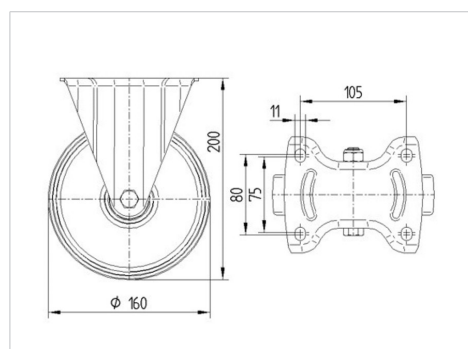

TENTE

BETTER MOBILITY. BETTER LIFE.

Obrázky se mohou lišit od skutečného produktu

Technické údaje

Průměr kolečka	160 mm
Šířka běhounu	46 mm
Šířka kolečka	115 mm
Velikost plotny	137 x 115 mm
Rozteč děr	105 x 80/75 mm
Průměr děr	11 mm
Stavební výška	200 mm
Teplota	- 20 / + 80 °C
Standard	EN 12532
Hmotnost	1.741 kg
Tvrdost běhounu	Shore A 63
Dynamická nosnost	300 kg
Statická nosnost	600 kg

Dimensions

Vlastnosti

Valivý odpor	● ● ● ○ ○
Hlučnost pohybu	● ● ● ● ●
Opotřebení	● ● ● ○ ○
Ochrana proti korozi	● ● ● ○ ○

ALPHA

3478UFR160P63

EAN 4031582306996

BETTER MOBILITY. BETTER LIFE.

Structure & Mounting